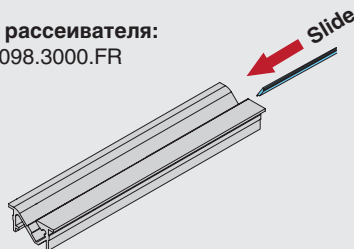

## УСТАНОВКА В ПАЗ БЕЗ КЛИПСЫ

## УСТАНОВКА В ПАЗ С КЛИПСОЙ

**Монтаж рассеивателя:**  
HW.005.096.FR

**Монтаж рассеивателя:**  
HW.005.098.3000.FR

ширина ленты  
4 – 5 мм

Обратите внимание на необходимые дополнения и аксессуары.

- В разделе “Дополнительный выбор” подберите обязательную фурнитуру для сборки светильников: рассеиватели к профилю, заглушки, крепления.
- В разделе “Аксессуары” представлены дополнительные опции, которые подходят к данному виду профиля.