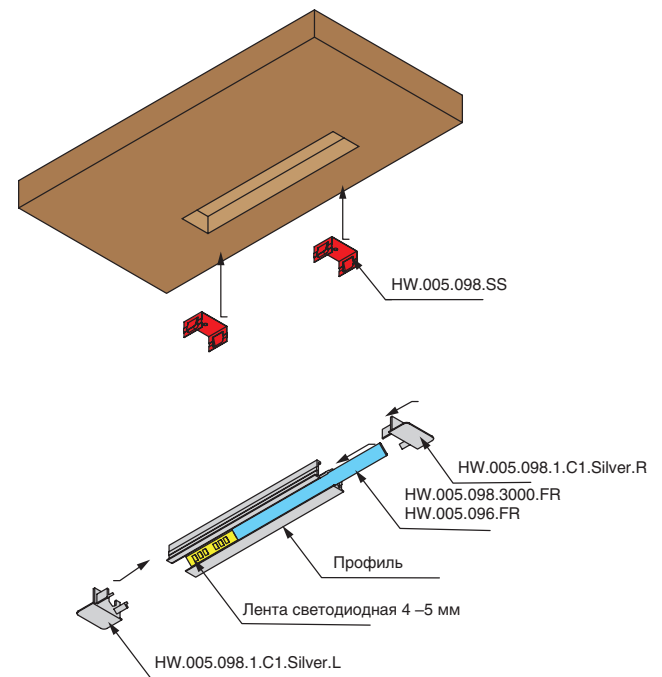

## УСТАНОВКА В ПАЗ БЕЗ КЛИПСЫ

## УСТАНОВКА В ПАЗ С КЛИПСОЙ

**Монтаж рассеивателя:**  
HW.005.096.FR

**Монтаж рассеивателя:**  
HW.005.098.3000.FR

ширина ленты  
4 – 5 мм

Обратите внимание на необходимые дополнения и аксессуары.

- В разделе “Дополнительный выбор” подберите обязательную фурнитуру для сборки светильников: рассеиватели к профилю, заглушки, крепления.
- В разделе “Аксессуары” представлены дополнительные опции, которые подходят к данному виду профиля.