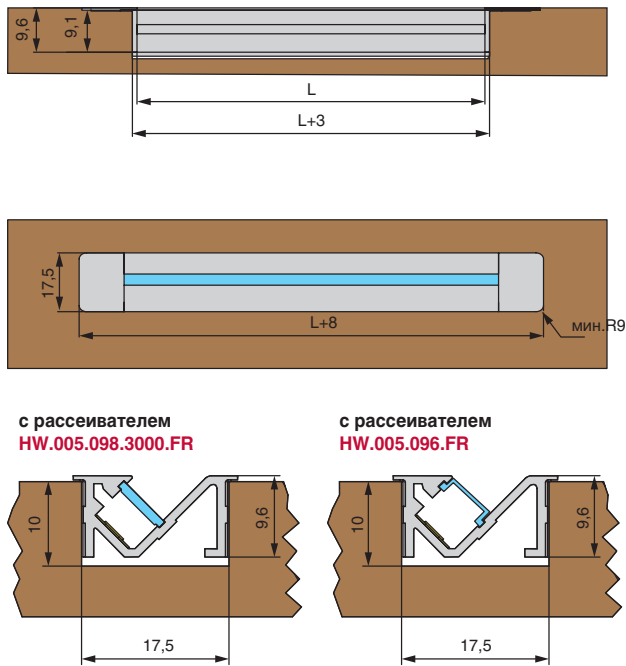

## УСТАНОВКА В ПАЗ БЕЗ КЛИПСЫ

## УСТАНОВКА В ПАЗ С КЛИПСОЙ

**Монтаж рассеивателя:**  
HW.005.096.FR

**Монтаж рассеивателя:**  
HW.005.098.3000.FR

ширина ленты  
4 – 5 мм

Обратите внимание на необходимые дополнения и аксессуары.

- В разделе “Дополнительный выбор” подберите обязательную фурнитуру для сборки светильников: рассеиватели к профилю, заглушки, крепления.
- В разделе “Аксессуары” представлены дополнительные опции, которые подходят к данному виду профиля.