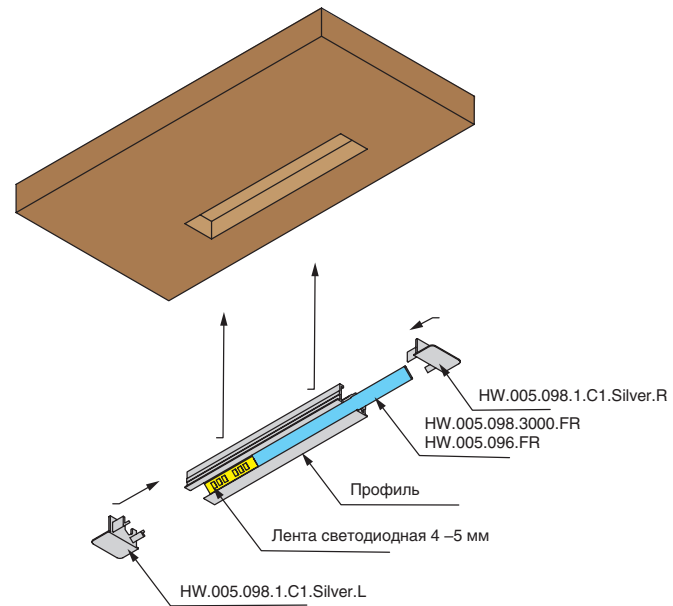

## УСТАНОВКА В ПАЗ БЕЗ КЛИПСЫ

## УСТАНОВКА В ПАЗ С КЛИПСОЙ

**Монтаж рассеивателя:**  
HW.005.096.FR

**Монтаж рассеивателя:**  
HW.005.098.3000.FR

ширина ленты  
4 – 5 мм

Обратите внимание на необходимые дополнения и аксессуары.

- В разделе “Дополнительный выбор” подберите обязательную фурнитуру для сборки светильников: рассеиватели к профилю, заглушки, крепления.
- В разделе “Аксессуары” представлены дополнительные опции, которые подходят к данному виду профиля.