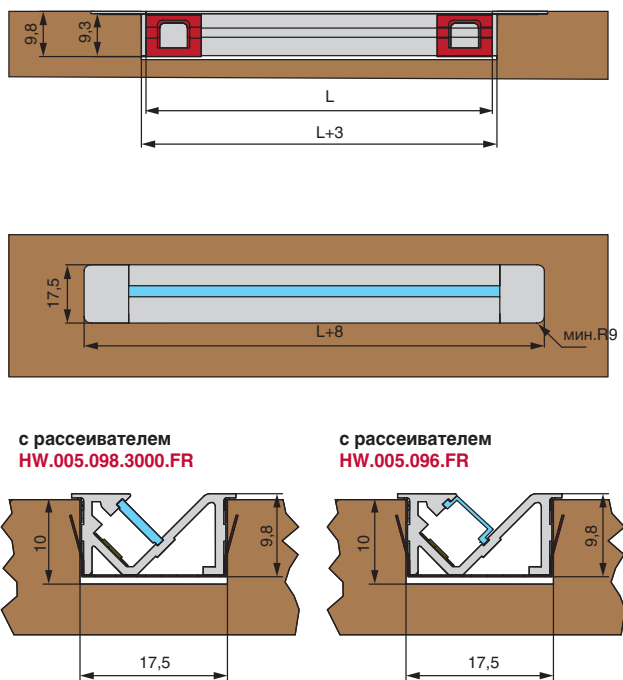

## УСТАНОВКА В ПАЗ БЕЗ КЛИПСЫ

## УСТАНОВКА В ПАЗ С КЛИПСОЙ

**Монтаж рассеивателя:**  
HW.005.096.FR

**Монтаж рассеивателя:**  
HW.005.098.3000.FR

ширина ленты  
4 – 5 мм

Обратите внимание на необходимые дополнения и аксессуары.

- В разделе “Дополнительный выбор” подберите обязательную фурнитуру для сборки светильников: рассеиватели к профилю, заглушки, крепления.
- В разделе “Аксессуары” представлены дополнительные опции, которые подходят к данному виду профиля.